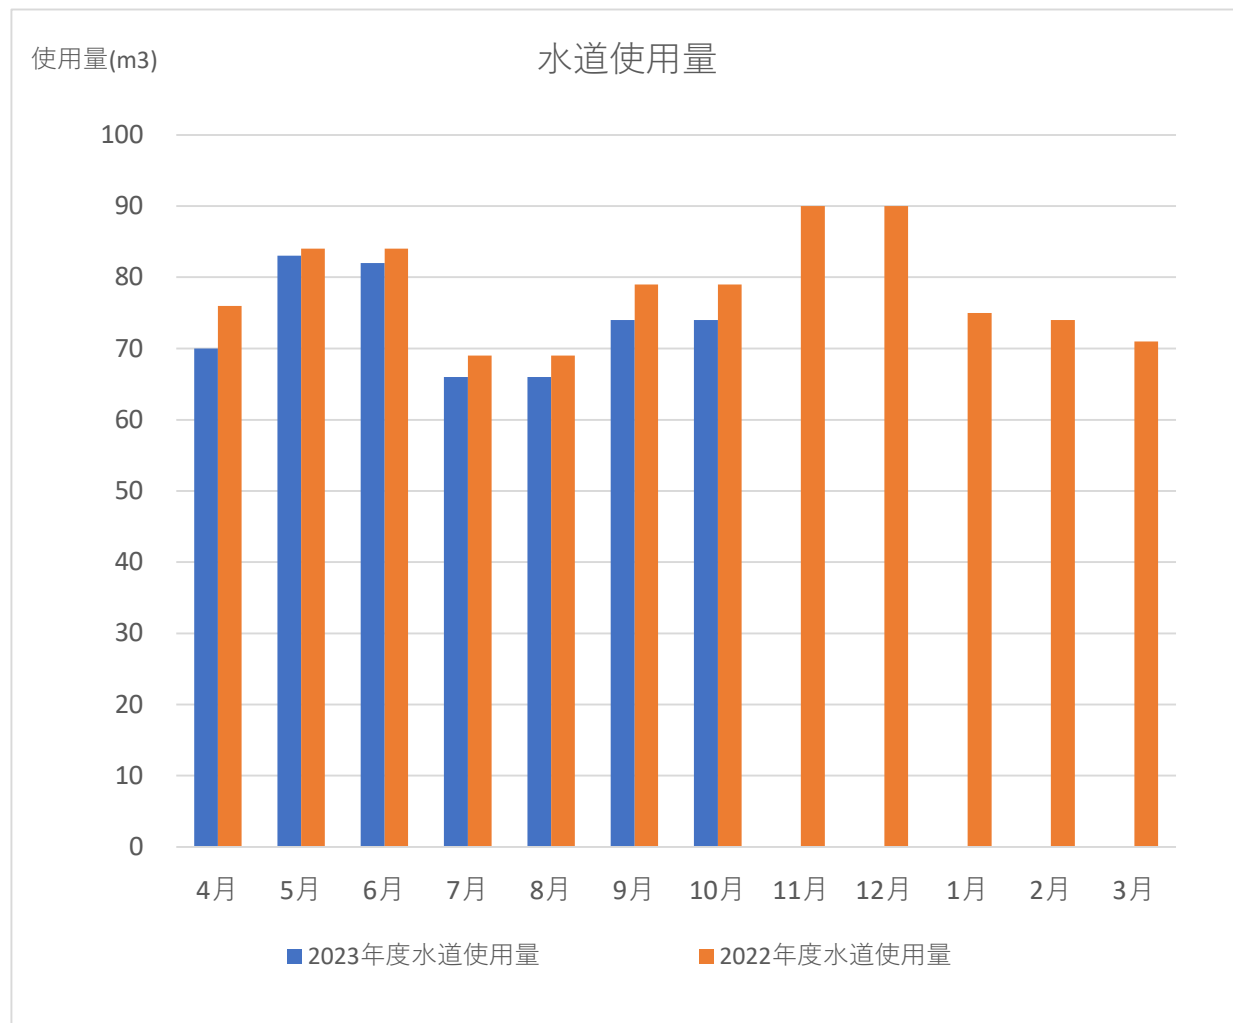

○千住団地水道使用量の実績

月別水道使用量の実績

2022年度水道使用量実績

	水道使用量(m ³)	
	2023年度	2022年度
4月	70	76
5月	83	84
6月	82	84
7月	66	69
8月	66	69
9月	74	79
10月	74	79
11月		90
12月		90
1月		75
2月		74
3月		71